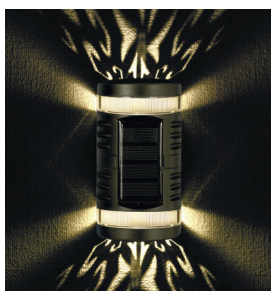

ВРЕМЕННОЙ
ИНТЕРВАЛ
ОСВЕЩЕНИЯ
30 СЕК

2

ОБЛАСТЬ ПРИМЕНЕНИЯ

Детская комната, холлы и коридоры, шкафы и тумбы, туризм и путешествия

СОЛНЕЧНАЯ ЭНЕРГИЯ

СЕРИЯ

SOLAR

СВЕТИЛЬНИКИ И ПРОЖЕКТОРЫ НА СОЛНЕЧНОЙ БАТАРЕЕ

● RPD-0003-1-solar-2pcs
черный 600 мАч
SMD COB

● RPD-0004-5-solar
черный 1200 мАч
SMD COB

● FAD-0002-3-solar
черный 1200 мАч
SMD

Благодаря применению последних технологических разработок, использованию современного оборудования и профессионализму сотрудников, светодиодные светильники и прожекторы GLANZEN занимают лидирующие позиции на рынке светотехники.