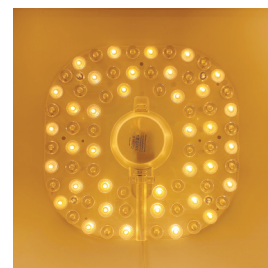

○ RPD-round

белый $\varnothing 120$ $\varnothing 140$ $\varnothing 145$ $\varnothing 180$ $\varnothing 190$ $\varnothing 215$ $\varnothing 235$
15 Вт 16 Вт 24 Вт 22 Вт 36 Вт 28 Вт 36 Вт
6500 К

БЕЗ МЕРЦАНИЯ