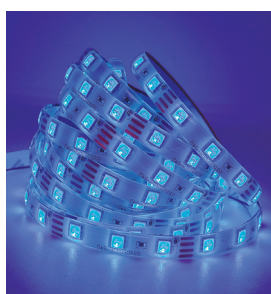

LSL-0070-05-RGB
RGB 70 Вт
SMD 5050
70 шт/м

■ пульт управления

■ адаптер

■ катушка с лентой