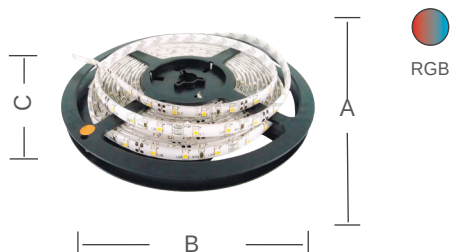

■ катушка с лентой

РАЗНООБРАЗИЕ ЦВЕТОВЫХ РЕЖИМОВ И ЭФФЕКТОВ

ВЛАГОСТОЙКОСТЬ

Набор светодиодной ленты является энергоэффективным и многоцелевым решением освещения, которое может быть легко установлено и настроено в различных сценариях.

ЛЕГКО ГНЕТСЯ И КЛЕИТСЯ НА ЛЮБУЮ ПОВЕРХНОСТЬ

1

КОНСТРУКЦИЯ

Набор светодиодной ленты включает в себя несколько основных компонентов: адаптер, блок питания, пульт управления и светодиодную ленту на липкой основе.