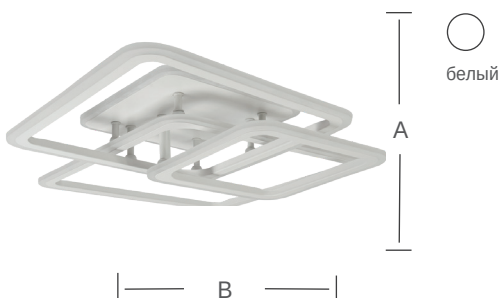

1

КОНСТРУКЦИЯ

Корпус обеспечивает поддержку для других компонентов и придает люстре определенный дизайн и стиль. Отражатели и рассеиватели помогают распределить и рассеять свет, создавая равномерное освещение.

Пульт управления позволяет пользователю настраивать различные параметры освещения, такие как яркость, цветовая температура и режимы работы.

ГАБАРИТЫ*	A	B	C
LED-0060-STAR-white	640	65	640
LED-0070-COSMOS-white	460	190	460
LED-0070-SQUARE-white	725	93	500
LED-0090-FLOWER-white	635	70	635
LED-0090-ROUND-white	525	110	525
LED-0090-SATURN-white	720	54	720
LED-0090-SQUARE-white	525	110	255
LED-0100-LOTUS-white	680	110	680
LED-0120-CAMELIA-white	620	80	620
LED-0120-SQUARE-white	960	110	750
LED-0130-ROUND-white	790	115	560

* Габариты могут меняться в зависимости от поставки