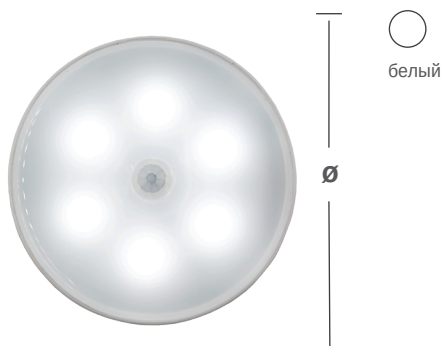

ВРЕМЯ РАБОТЫ ПОСЛЕ ПОЛНОЙ ЗАРЯДКИ ДО 1 МЕСЯЦА

ДАТЧИК ДВИЖЕНИЯ И ОСВЕЩЕННОСТИ

ЗАРЯДКА ЧЕРЕЗ USB

Светодиодный светильник Glanzen RPD-0001-night оснащен датчиком движения и освещенности, предназначен для обеспечения освещения в темное время суток или при обнаружении движения.

Светильник не требует проводов и может быть установлен в любом месте без необходимости подключения к сети. При обнаружении движения светильник автоматически включается.

Встроенный аккумулятор обеспечивает удобство использования и позволяет светильнику работать в автономном режиме до 1 месяца без подключения к источнику питания.