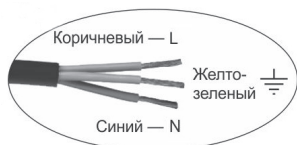

7.2. СП Glanzen не требует утилизации.

8. Схема подключения

Импортер в России: ООО «ВТ-ИМПЭКС»

Изготовлено: YUEQING GECHY IMPORT AND EXPORT CO., LTD.

Address: No.88 Liuqing North Road, Liushi Town, Yueqing City, Zhejiang, P.R.China