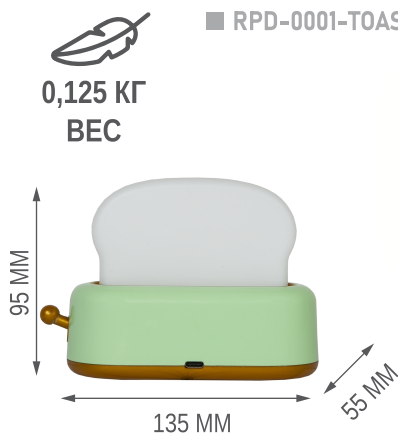

**35 000**

часов работы

до **12 ч**

время работы

max **3 ч**

время зарядки

**3** РЕЖИМА РАБОТЫ

1. КОРОТКОЕ НАЖАТИЕ: ВКЛЮЧЕНИЕ / ВЫКЛЮЧЕНИЕ
2. ДЛИТЕЛЬНОЕ НАЖАТИЕ: РЕГУЛИРОВКА ЯРКОСТИ
3. НАЖМИТЕ 2 РАЗА: ОБРАТНЫЙ ОТСЧЕТ

■ RPD-0001-TOASTER-GREEN

**1200** МАЧ

ЕМКОСТЬ  
АККУМУЛЯТОРА

**MICRO USB**  
ПРОВОД  
В КОМПЛЕКТЕ

МЯГКИЙ  
СВЕТ

РЕГУЛИРОВКА  
ЯРКОСТИ

ТАЙМЕР  
15 МИНУТ

ОТЛИЧНЫЙ  
ПОДАРОК