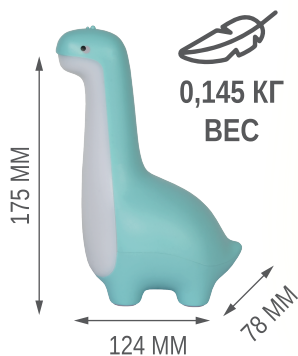

## СВЕТИЛЬНИК НОЧНИК

**3** РЕЖИМА РАБОТЫ

1. КОРОТКОЕ НАЖАТИЕ: ВКЛЮЧЕНИЕ / ВЫКЛЮЧЕНИЕ
2. ДЛИТЕЛЬНОЕ НАЖАТИЕ: РЕГУЛИРОВКА ЯРКОСТИ
3. НАЖМИТЕ 2 РАЗА: ОБРАТНЫЙ ОТСЧЕТ

■ RPD-0001-DINO-BLUE

**3000 K**

цветовая температура

■ RPD-0001-TOASTER-GREEN

**1200** МАЧ

ЕМКОСТЬ  
АККУМУЛЯТОРА

**MICRO USB**  
ПРОВОД  
В КОМПЛЕКТЕ

МЯГКИЙ  
СВЕТ

РЕГУЛИРОВКА  
ЯРКОСТИ

ТАЙМЕР  
15 МИНУТ

ОТЛИЧНЫЙ  
ПОДАРОК